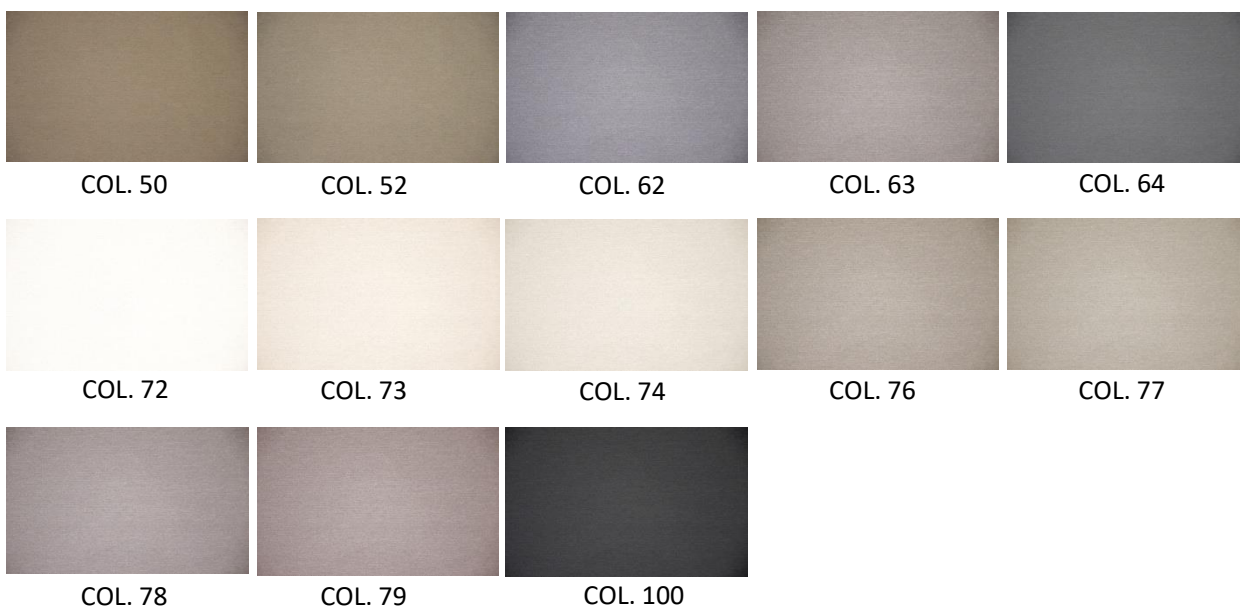

## 54044 - CERVIN

Laize - Width - Breite - Altezza : 280 cm

Nombre de coloris : 13

Poids - Weight - Gewicht - Peso : 1065 g/ml

Composition - Zusammensetzung - Composizione : 40% PES - 60% PAN

Utilisation - Use - Gebrauch - Uso :  BLACKOUT